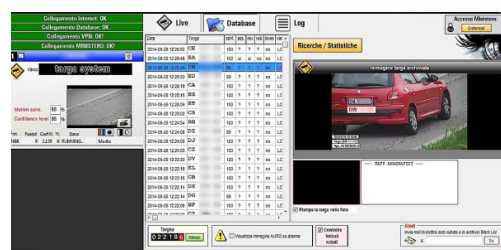

Software di riconoscimento targhe per corpi di polizia locale

Identificare targhe
rapidamente e ovunque
con un software semplice
e tecnologico che rende più
sicure le strade delle vostre città

Utilizzabile con sistemi fissi e mobili

UTILISSIMO

Non richiede sostituzioni del
sistema di videocamere in uso
Dati sempre disponibili su dispositivi
mobili (smartphone, tablet, ecc.)

Black List personalizzabili
e provenienti dal sito del Ministero
Allarmi sonori e visivi

Perfetta visibilità in qualsiasi condizione meteo
Report statistici

Operatore pubblico autorizzato

Seguici su