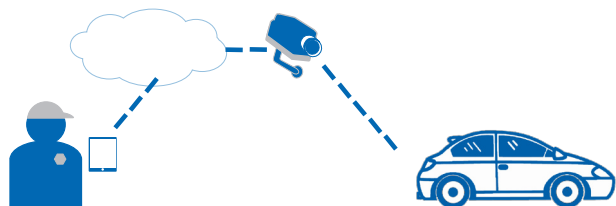

Utilizzabile con sistemi fissi e mobili

UTILISSIMO

Non richiede sostituzioni del
sistema di videocamere in uso
Dati sempre disponibili su dispositivi
mobili (smartphone, tablet, ecc.)

Black List personalizzabili
e provenienti dal sito del Ministero
Allarmi sonori e visivi

Perfetta visibilità in qualsiasi condizione meteo
Report statistici

Operatore pubblico autorizzato

Seguici su