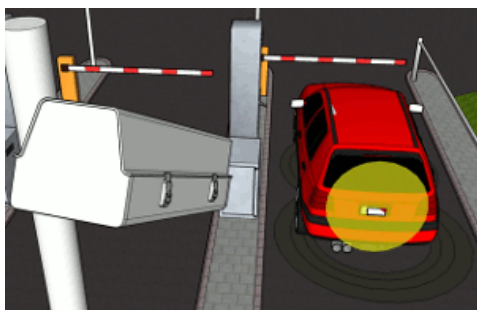

Utilizzabile con sistemi fissi e mobili

UTILISSIMO

Non richiede sostituzioni del
sistema di videocamere in uso
Dati sempre disponibili su dispositivi
mobili (smartphone, tablet, ecc.)

Black List personalizzabili
e provenienti dal sito del Ministero
Allarmi sonori e visivi

Perfetta visibilità in qualsiasi condizione meteo
Report statistici

Operatore pubblico autorizzato

Seguici su